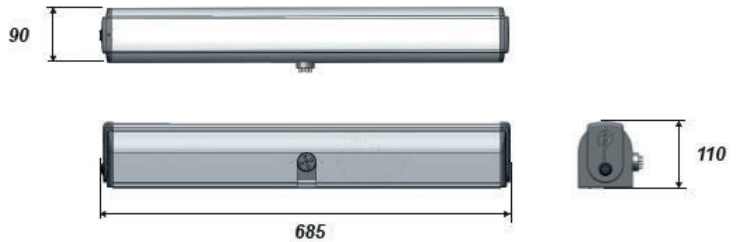

Teknisk information

Material: Aluminium

Användningsområden: Innerdörrar, ytterdörrar och dörrar i brandcellsgräns

Inåt- och utåtgående dörrar: Ja

Programmering via app: Ja

Inbyggd radiomottagare: Ja

Styrning för dag / nattläge: Ja

Ingång för brandlarm: Ja

Inbyggd servicemeny: Ja

Inbyggd loggfunktion: Ja

Hålltid: 1-90 sekunder.

Styrning för lås: Ja (12Vdc / 24Vdc)

Driftlägen: Semiautomatiskt och automatiskt

Mått (B x H x D): 685 x 90 x 110mm

Vikt: 10,5 kg

Spänningsmatning: 230Vac

Effektförbrukning: 100W

Inbyggt EEPROM-minne: Ja

Kapslingsklass: IP40

Temperaturområde: -10°C till +55°C

Arbetsklass: 5 (heavy duty)

Uppfyller EN16005: Ja

Brandklassning: EI 60, E 60 och A 60